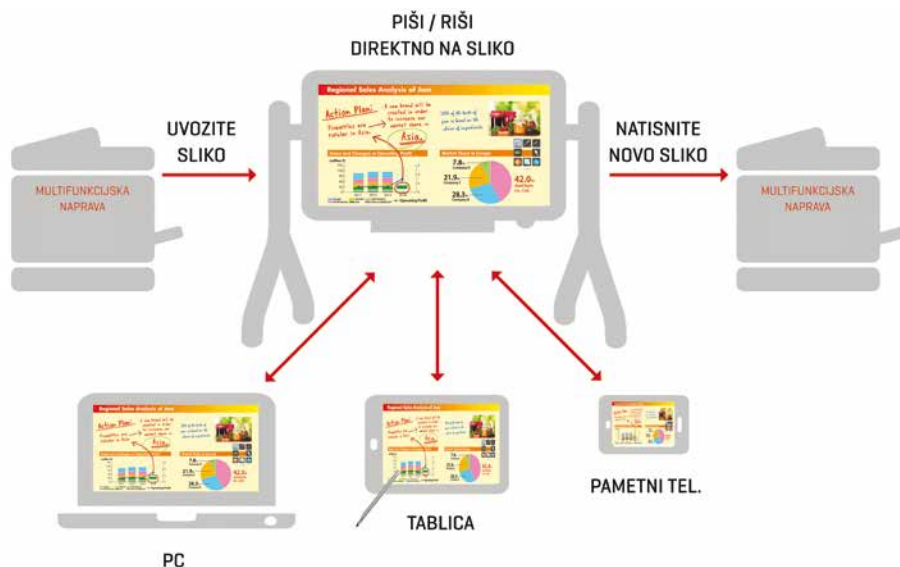

Sharpov inovativni zaslon na dotik

Kreativno orodje za profesionalce

...S SVOJIMI NOVIMI MODELI PODJETJE SHARP PREDSTAVLJA NOVO GENERACIJO INTERAKTIVNIH ZASLONOV ZA KREATIVNO TIMSKO DELO V PROFESIONALNEM DELOVNEM OKOLJU. ZASLON NA DOTIK JE ODLIČEN INSTRUMENT ZA TISTA PODROČJA UPORABE, PRI KATERIH JE KOMUNIKACIJA KLJUČ DO USPEHA..

Podjetje Sharp je razvilo novo orodje za profesionalno delovno okolje, in sicer v obliki velikega zaslona, občutljivega na dotik. Po zaslugi svojega intuitivnega uporabniškega vmesnika omogoča zaslon na dotik učinkovito, udobno, kreativno delo v delovni skupini. S kombinacijo plošče na dotik s pisalom, inovativne programske opreme za prepoznavanje in prikazovalnikom z intenzivno osvetlitvijo je uporabnikom omogočen takojšen vnos sprememb v že obstoječe osnutke na zaslonu.

S posebnim pisalom, ki je posebej izdelano za digitalno pisanje na zaslone na dotik, lahko udobno in intuitivno urejate vse prikazane vsebine na zaslonu, na primer risbe, animacije ali tekstovne dokumente. Prav tako lahko sistem samodejno zaznava črte in besedila, ki se vnašajo direktno na površino zaslona s prsti in jih vnese v že obstoječe slike na ekranu.

Inovativni zaslon na dotik je orodje, ki navdi-

Profesionalen zaslon na dotik lahko nadalje prav tako priključite na osebni računalnik ali MFP (multifunkcijsko napravo). Slikovne podatke, ki se pojavljajo na zaslonu med potekom interaktivne predstavitve, lahko direktno shranite na računalnik ali jih s pomočjo multifunkcijske naprave natisnete. To izboljšuje učinkovitost dela na konferencah ali usposabljanjih in omogoča trajno ohranitev podatkov.